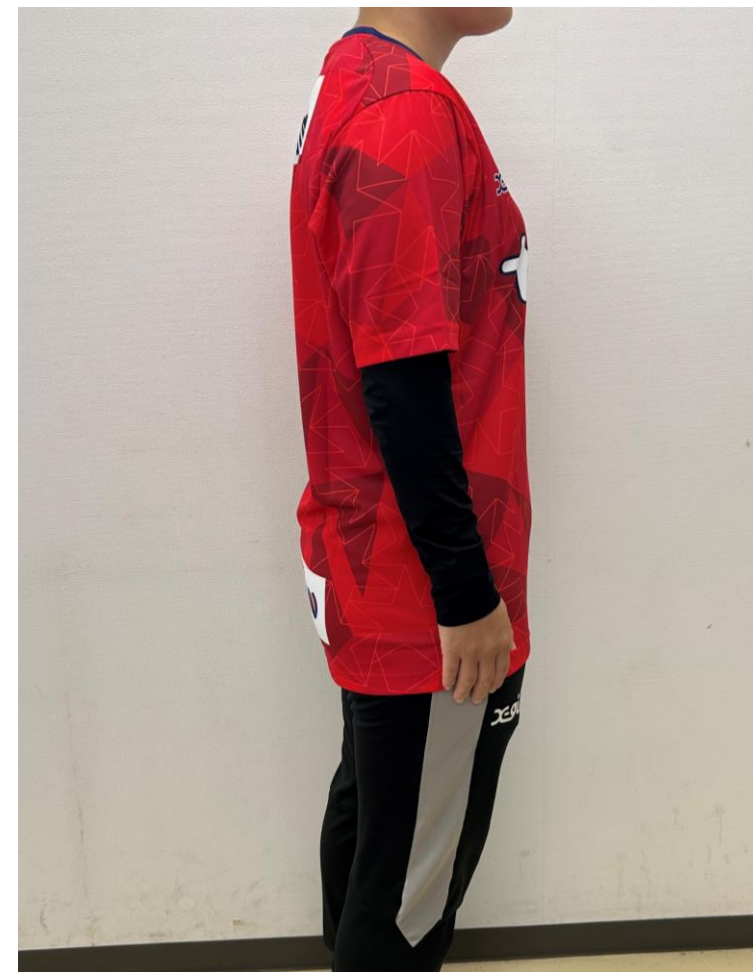

オーセンティックユニフォーム着用イメージ

S

サイズ

スタッフ

身長：152cm

普段着用サイズ：XS/S

オーセンティックユニフォーム着用イメージ

M

サイズ

スタッフ

身長：152cm

普段着用サイズ：XS/S

オーセンティックユニフォーム着用イメージ

L

サイズ

スタッフ

身長：159cm

普段着用サイズ：M/L

オーセンティックユニフォーム着用イメージ

XL

サイズ

スタッフ

身長：159cm

普段着用サイズ：M/L

オーセンティックユニフォーム着用イメージ

2XL

サイズ

スタッフ

身長：178cm

普段着用サイズ：XL

オーセンティックユニフォーム着用イメージ

3XL