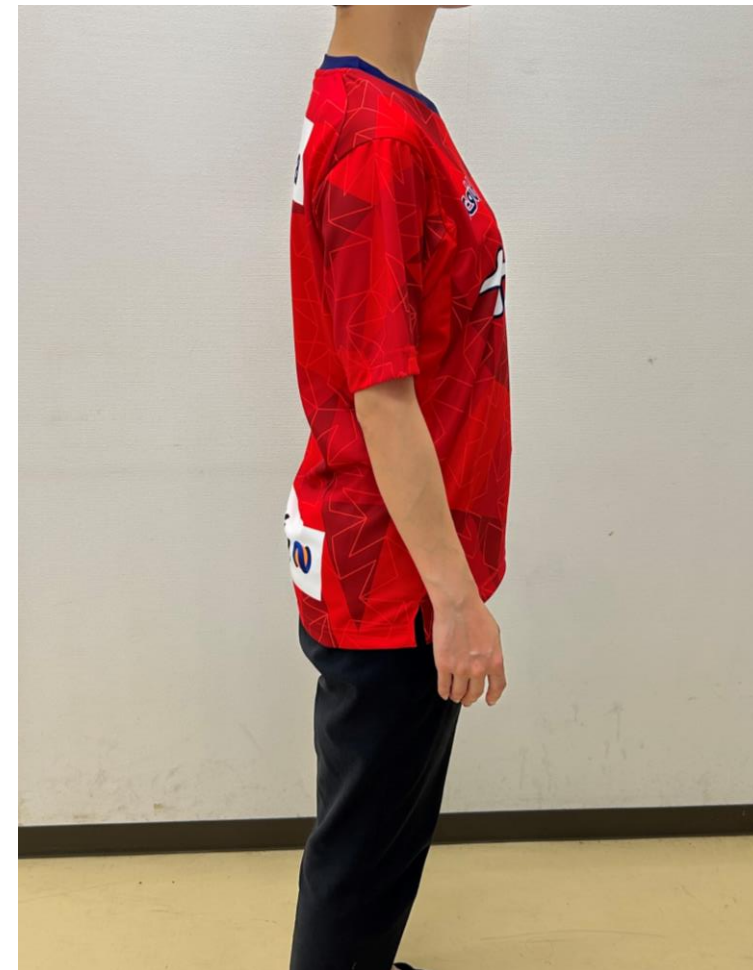

オーセンティックユニフォーム着用イメージ

S

サイズ

スタッフ

身長：152cm

普段着用サイズ：XS/S

オーセンティックユニフォーム着用イメージ

M

サイズ

スタッフ

身長：152cm

普段着用サイズ：XS/S

オーセンティックユニフォーム着用イメージ

L

サイズ

スタッフ

身長：159cm

普段着用サイズ：M/L

オーセンティックユニフォーム着用イメージ

XL

サイズ

スタッフ

身長：159cm

普段着用サイズ：M/L

サイズ

スタッフ

身長：178cm

普段着用サイズ：XL

オーセンティックユニフォーム着用イメージ

4XL

サイズ

スタッフ