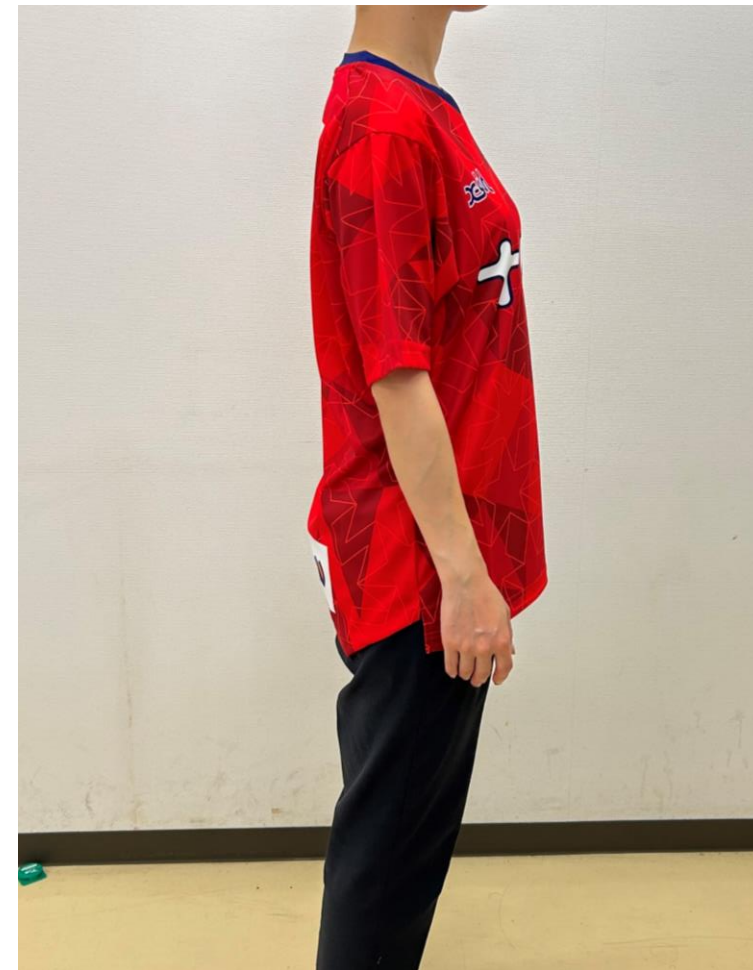

オーセンティックユニフォーム着用イメージ

S

サイズ

スタッフ

身長：152cm

普段着用サイズ：XS/S

オーセンティックユニフォーム着用イメージ

M

サイズ

スタッフ

身長：152cm

普段着用サイズ：XS/S

オーセンティックユニフォーム着用イメージ

L

サイズ

スタッフ

身長：159cm

普段着用サイズ：M/L

オーセンティックユニフォーム着用イメージ

XL

サイズ

スタッフ

身長：159cm

普段着用サイズ：M/L

オーセンティックユニフォーム着用イメージ

2XL

サイズ

スタッフ

身長：178cm

普段着用サイズ：XL

オーセンティックユニフォーム着用イメージ

3XL